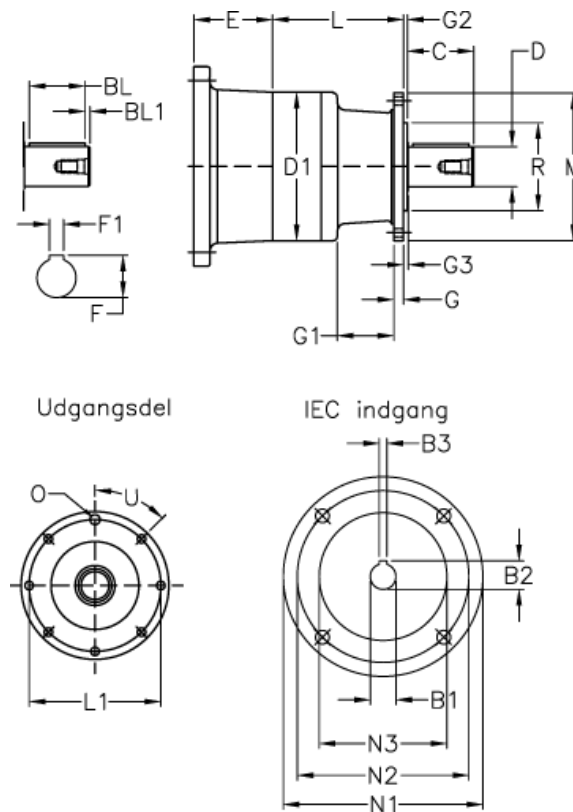

Article number: 4730001034840461

Description: Trasmital 300 L1-3,48 HC-P 80
heavy duty keyed solid shaft

Measures

B1 = 19	E = 84	L1 = 165
B2 = 21.5	F = 54	M = 185
B3 = 8	F1 = A14x9x70	N1 = 200
BL = 70	G = 12	N2 = 165
BL1 = 6	G1 = 71	N3 = 130
C = 82	G2 = 5	O = 8x10,5
D = 50	G3 = 6	R = 110
D1 = 185	L = 115	U degrees = 45